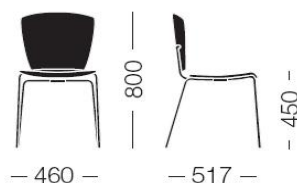

FICHE TECHNIQUE

Produit : Agora chaise**Design : Bernal - Isern****Caractéristiques techniques :****Bois multiplis de hêtre, épaisseur 11 mm.****Finition vernis polyuréthane transparent ou laque.****Variantes: Assise/dossier bois, assise tapissée/dossier bois et assise/dossier tapissés.****Épaisseur tapisserie: 10 mm.****Tissu client : Pour 2 chaises : Assise 0,45x1,40m; Dossier 0,90x1,40m; Assise et dossier 1,12x1,40m.****Pour 10 chaises : Assise 1,80x1,40m; Dossier 3,80x1,40m; Assise et dossier 5,60x1,40m.****Certifiée par Cidemco pour collectivités. Norme UNE 11010-89.****Armature 4 pieds:****Tube d'acier laminé à froid, chromé ou peint époxy, qualité ST 37, Ø 16 x 1,5 mm.****Patins avec base en acier pour glisser en douceur.****Emballage: par 4****Dimensions carton: 97,5x61x51,5cm****Poids de la chaise: 4,7 Kg****Empilabilité: 10.****Accessoires**

Tablette étroite

**Dimensions : 40,5 x 26,5 x 1,5 cm.**

Chariot de transport

**Dimensions : 69 x 60 x 21 cm**
Empilabilité : 14

Système de liaison

**Distance entre les assises : 90 mm.**